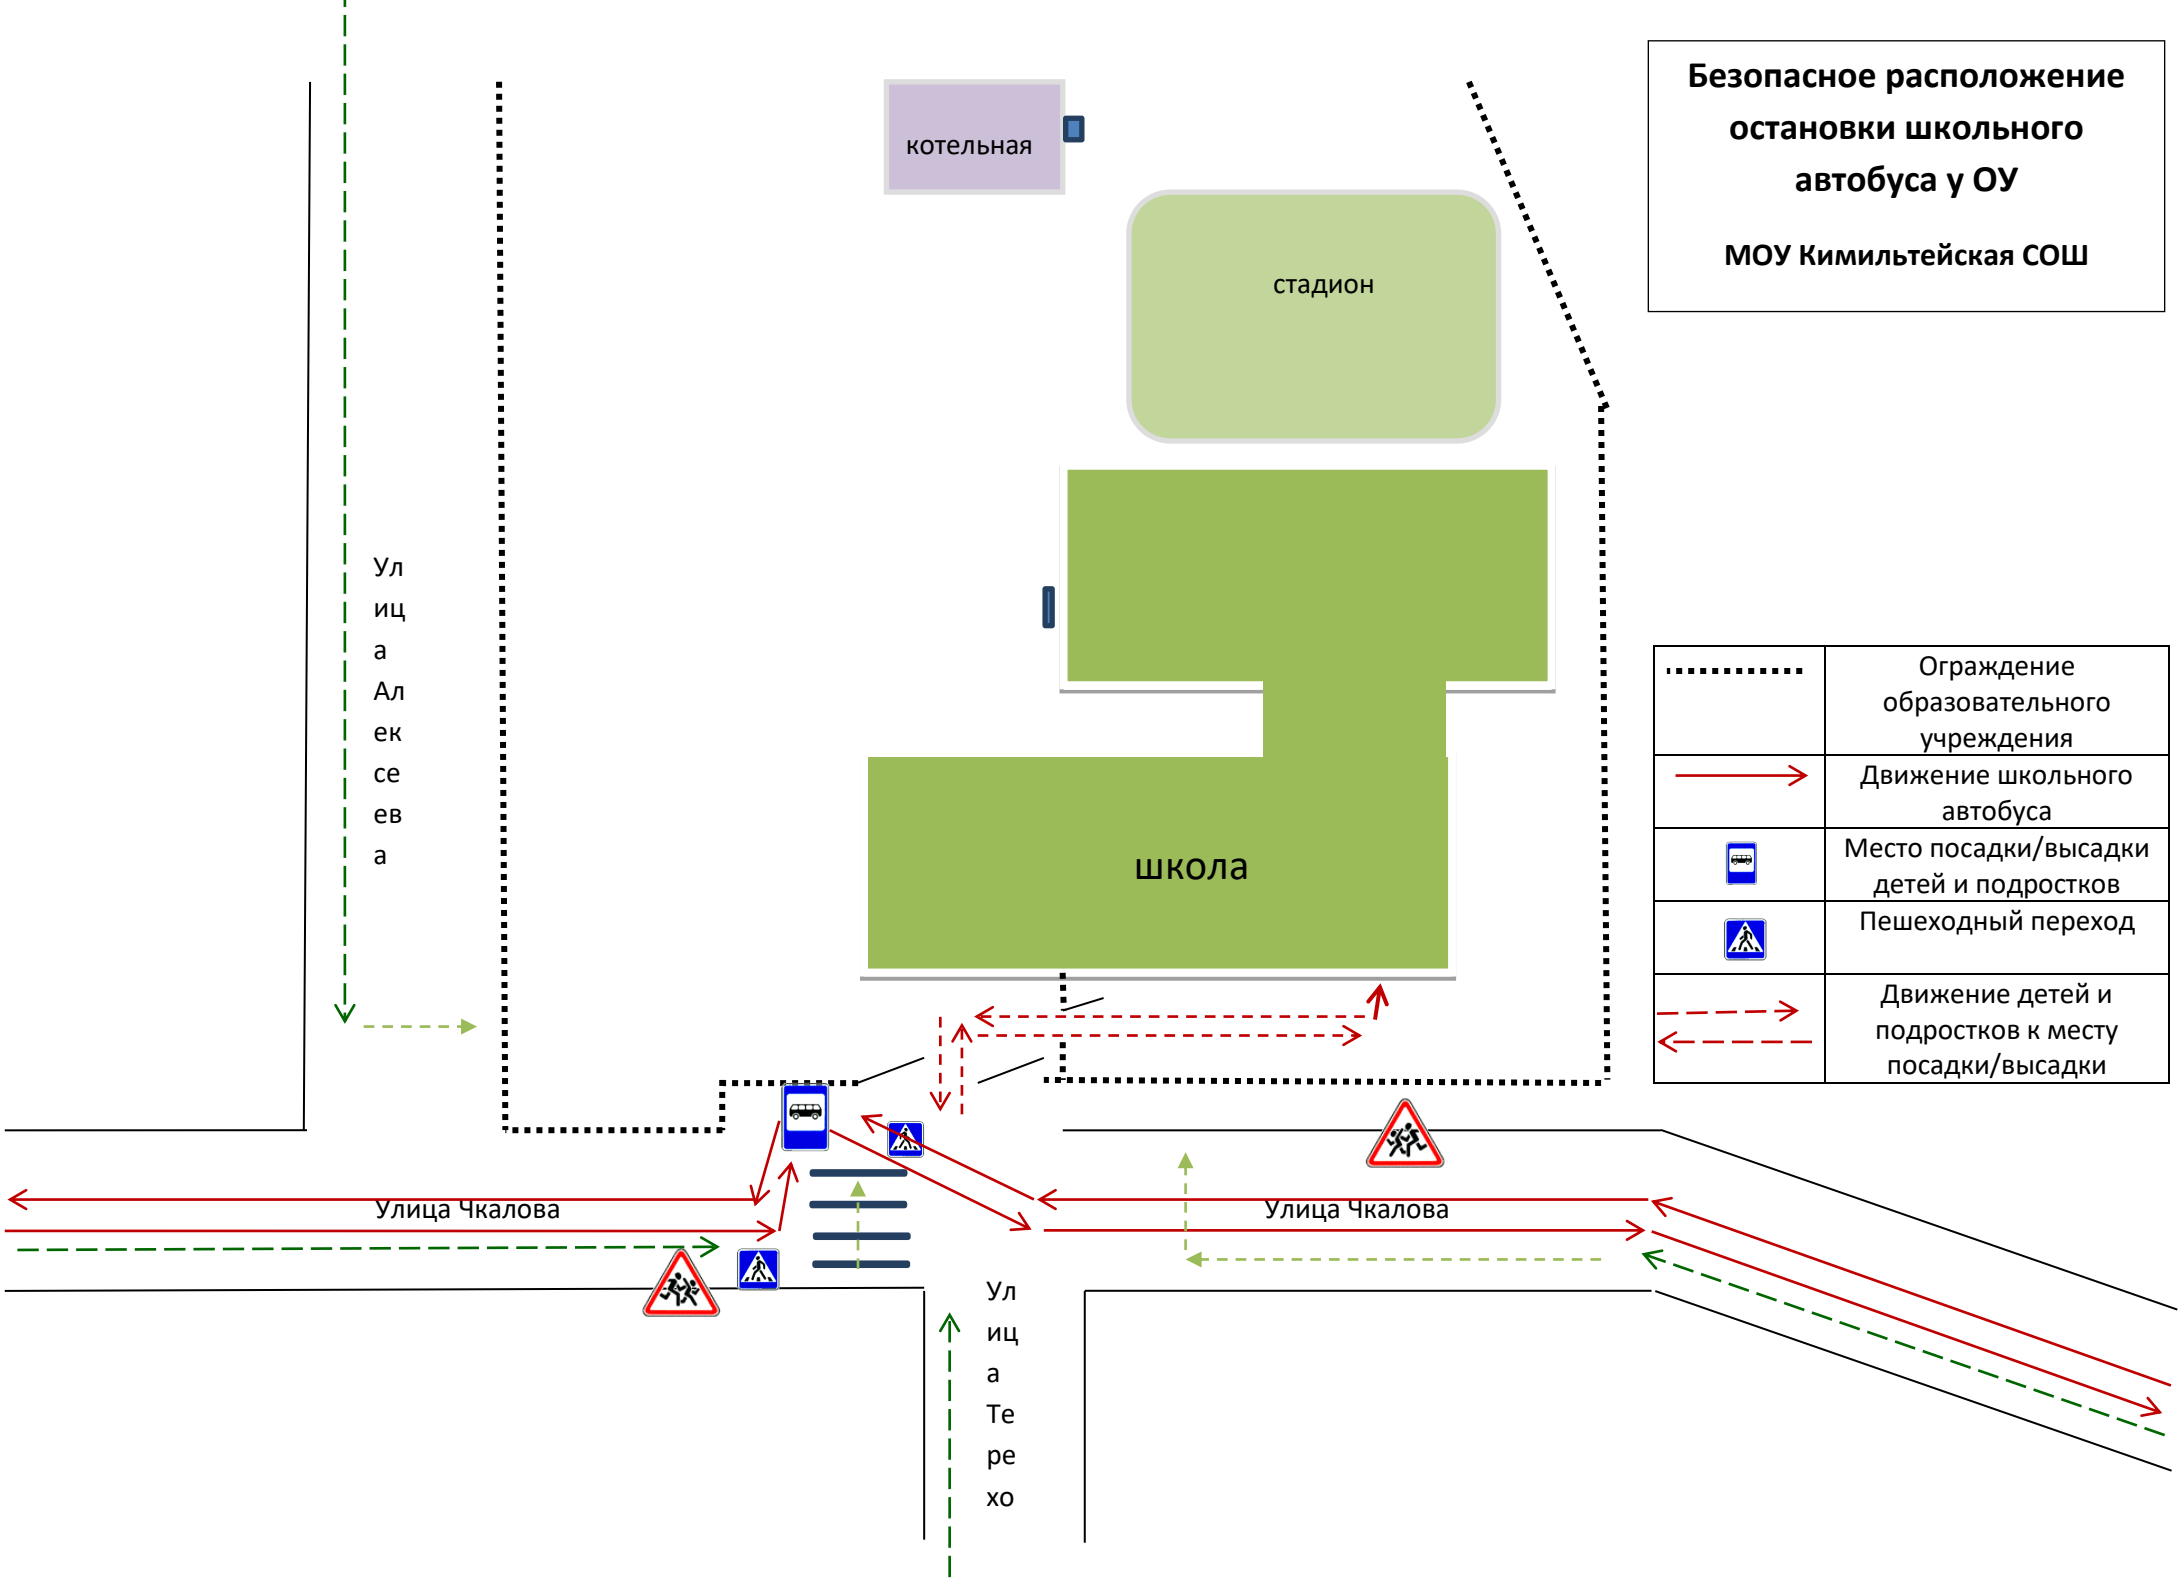

**Безопасное расположение
остановки школьного
автобуса у ОУ**
МОУ Кимильтейская СОШ

.....	Ограждение образовательного учреждения
→	Движение школьного автобуса
	Место посадки/высадки детей и подростков
	Пешеходный переход
→ ←	Движение детей и подростков к месту посадки/высадки

Ул
иц
а
Ал
ек
се
в
а

Улица Чкалова

Улица Чкалова

Ул
иц
а
Т
е
р
е
х
о

котельная

стадион

ШКОЛА